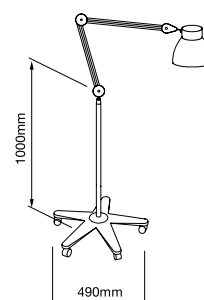

LP-95

obj. kód - SR4246

Hmotnost

6 kg

LAMPA LA-81

LAMPA NA POHYBLIVÉM STOJANU S KOLEČKY

- S možností přidat úchyt pro umístění na stůl.

Cena: 7.647 Kč + DPH