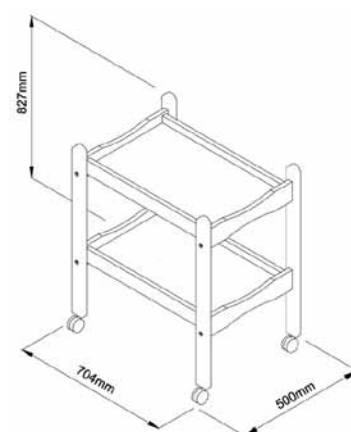

Stolek M2HA

STOLEK Z BUKOVÉHO DŘEVA PRO OŠETŘENÍ SPA

Vyrobený z bukového dřeva, snadno přemístitelný na kolečkách.