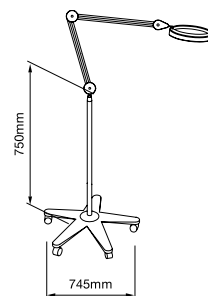

LUPA LP-95

LUPA SE SVĚTLEM NA POHYBLIVÉM STOJANU S KOLEČKY

- S možností přidat úchyt pro umístění na stůl.

Cena: 12.679 Kč + DPH

Financování na 12 měsíců:

Měsíční splátka - 1.396 Kč vč. DPH

Financování na 24 měsíců:

Měsíční splátka - 749 Kč vč. DPH

LP-95

obj. kód - SR4246

Hmotnost

6 kg