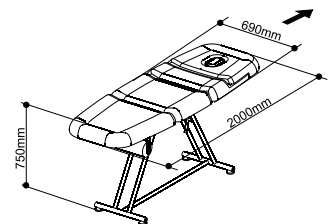

Lehátko COMFORT WOMAN

TŘÍDÍLNÉ LEHÁTKO S POSUVNÝM PODHLAVNÍKEM PRO POLOŽENÍ PRSOU

DALŠÍ KROK KE KOMFORTU

Při vytváření designu lehátka Comfort WOMAN jsme mysleli především na zlepšení komfortu žen, které absolvují masáže či tělová ošetření v poloze na břiše.

Posuvný podhlavník se přizpůsobuje fyziologii ženy a nechává místo pro pohodlné položení prsou. Zákaznice tak necítí při ošetření tlak lehátka.

Lehátko je navíc vybaveno novým, velmi kvalitním a snadno udržovatelným čalouněním ve tvaru kolébky.

- Posouvání podhlavníku (vznikne místo pro prsa).
- Velmi kvalitní a snadno udržovatelné čalounění.
- Samostatná manipulace s moduly pro hlavu a nohy.

Cena: 24.502 Kč + DPH

Financování na 12 měsíců:

Měsíční splátka - 2.697 Kč vč. DPH

Financování na 24 měsíců:

Měsíční splátka - 1.448 Kč vč. DPH

36.001 (*)

7.118 (*)

COMFORT WOMAN obj. kód - **SR1714**

Hmotnost

42 kg

(*) Nedodává se spolu s lehátkem. Je možno zakoupit jako **volitelný** doplněk.