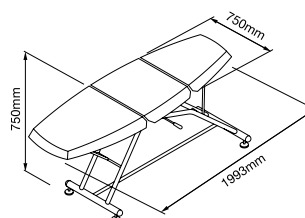

Lehátko COMFORT BASIC

TROJDÍLNÉ MASÁŽNÍ LEHÁTKO

Trojdielné lehátko se samostatným polohováním modulů pro hlavu a nohy. Díky elegantnímu designu, snadnému ovládání a velmi kvalitnímu čalounění patří mezi lehátka s nejlepším poměrem mezi kvalitou a cenou na trhu.

- Otvor na obličej při masáži na břiše.
- Velmi kvalitní a snadno udržovatelné čalounění.
- Samostatné polohování modulů pro hlavu a nohy.