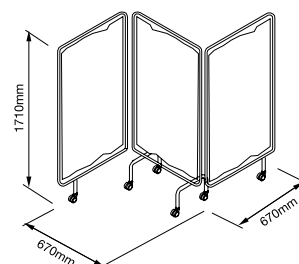

P-1

obj. kód - SR1307

Hmotnost

1,5 kg

PARAVÁN BI-03

PARAVÁN

- Paraván s konstrukcí z vypalovaných železných trubek.
- Skládací.

Cena: 11.100 Kč + DPH