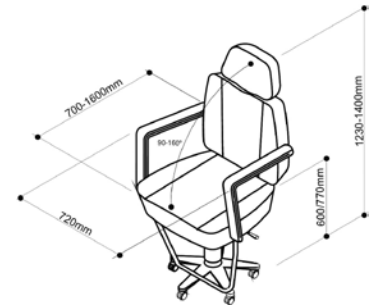

Nové otočné křeslo Comfort MAKE UP představuje spojení pevné konstrukce s moderním designem. Je široké, pohodlné a bezpečné. Nepostradatelný pomocník pro ošetření obličeje a líčení.

- Snadné ovládání.
- Hydraulické nastavování výšky.
- Čalounění v bílé barvě, vysoce kvalitní, odolné a omyvatelné.
- Opěradlo lze zaklánět od vertikální polohy o 70°. Při zaklonění opěradla se podnožka zdvihne o 70°.

Cena: 16.335 Kč + DPH

Financování na 12 měsíců:

Měsíční splátka - 1.798 Kč vč. DPH

Financování na 24 měsíců:

Měsíční splátka - 965 Kč vč. DPH

COMFORT MAKE UP obj. kód - SR1709

Hmotnost 16 kg

(*) Nedodává se spolu s lehátkem. Je možno zakoupit jako **volitelný** doplněk.