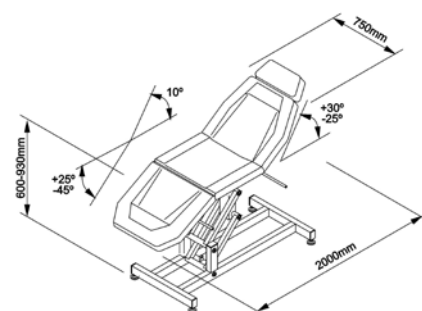

Lehátko COMFORT PREMIUM (NOVINKA)

VYHŘÍVANÉ ELEKTRICKÉ LEHÁTKO S AUTOMATICKOU REGULACÍ VÝŠKY

MAXIMÁLNÍ KOMFORT

Lehátko Comfort PREMIUM je elektrické lehátko, které nabízí nejvíce funkcí ze všech srovnatelných produktů na trhu. Vestavěný elektrický systém umožňuje automaticky plynule nastavovat výšku lehátka pomocí ovladače či pedálu (volitelné).

Vysoce kvalitní čalounění, vyvýšené na okrajích a systém vyhřívání z něj činí nejlepší lehátko na trhu. Se zárukou dlouhé životnosti a maximálního komfortu.

Lehátko je vybaveno vyhřívacím systémem pro dokonalou relaxaci a pohodu zákazníka. Tento systém umožňuje nastavovat teplotu a přispívá tak k ještě vyššímu komfortu klienta.

- Třídílné elektrické lehátko s podhlavníkem.
- Nastavení výšky pomocí motorku a sklápění 2 modulů.
- Maximálně se přizpůsobí tělu zákazníka.
- Nastavitelný systém vyhřívání pro dosažení maximálního komfortu a účinnosti při ošetřeních termoterapií.

36.001 (*)

7.118 (*)

33.040 (*)

10.251

10.252 (*)

Cena: 54.177 Kč + DPH

Financování na 12 měsíců:

Akontace 10% - 6.501 Kč vč. DPH
Měsíční splátka - 5.423 Kč vč. DPH

Financování na 24 měsíců:

Akontace 10% - 6.501 Kč vč. DPH
Měsíční splátka - 2.930 Kč vč. DPH

COMFORT PREMIUM+ obj. kód - SR1702

Charakteristika sítě	230 V AC / 50 Hz
Možnost výkonu	120 V AC / 60 Hz
Motory	24 V
Hmotnost	68 kg

(*) Nedodává se spolu s lehátkem. Je možno zakoupit jako **volitelný** doplněk.