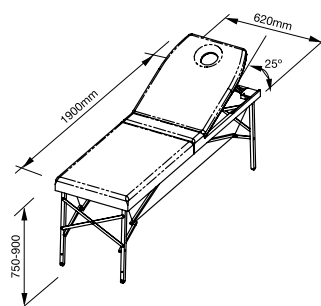

Lehátko COMFORT TRAVEL

VYNIKAJÍCÍ SKLÁDACÍ A PŘENOSNÉ LEHÁTKO

Praktické přenosné lehátko s hliníkovou konstrukcí a nastavitelnou výškou. Modul pro horní část těla je polohovatelný a je vybaven otvorem na obličej, který usnadňuje masáž na břiše