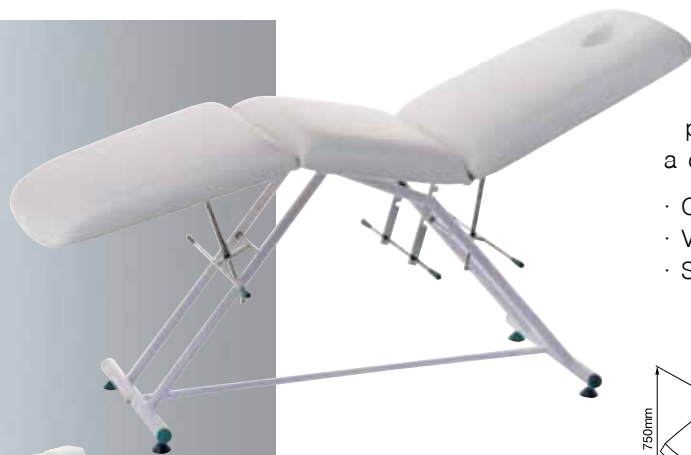

Lehátko COMFORT BASIC

TROJDÍLNÉ MASÁŽNÍ LEHÁTKO

Trojdielné lehátko se samostatným polohováním modulů pro hlavu a nohy. Díky elegantnímu designu, snadnému ovládání a velmi kvalitnímu čalounění patří mezi lehátka s nejlepším poměrem mezi kvalitou a cenou na trhu.

- Otvor na obličej při masáži na břiše.
- Velmi kvalitní a snadno udržovatelné čalounění.
- Samostatné polohování modulů pro hlavu a nohy.