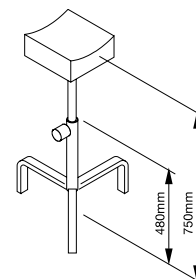

PEDIKÉRSKÁ PODNOŽKA P-1

PODNOŽKA PRO OŠETŘENÍ NOHOU

- Podnožka na nohu klienta při pedikúře.
- Maximální komfort pro zákazníka i pedikérku.

Cena: 2.539 Kč + DPH

Financování na 12 měsíců:

Měsíční splátka - 279 Kč vč. DPH