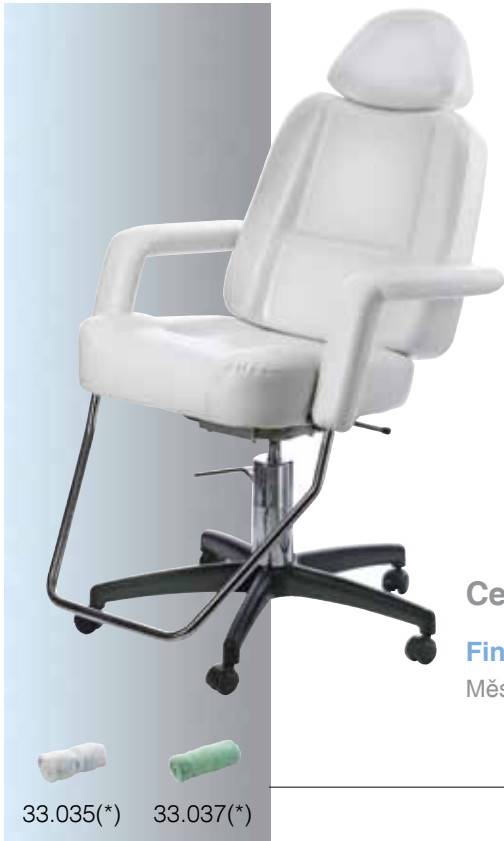

M6E obj. kód - SR1298

Hmotnost 4 kg

M1M

STOLEK NA MANIKÚRU S TABURETKOU

Všechny nástroje a doplňky na manikúru na minimálním prostoru. Stolek je snadno přemísitelný na kolečkách. Otočná pracovní plocha.

Cena: 7.526 Kč + DPH
Financování na 12 měsíců:
Měsíční splátka - 828 Kč vč. DPH
Financování na 24 měsíců:
Měsíční splátka - 444 Kč vč. DPH

M1M obj. kód - SR4342

Hmotnost 8 kg

Křeslo COMFORT MAKE UP

OTOČNÉ KŘESLO PRO OŠETŘENÍ OBLIČEJE A LÍČENÍ

Nové otočné křeslo Comfort MAKE UP představuje spojení pevné konstrukce s moderním designem. Je široké, pohodlné a bezpečné. Nepostradatelný pomocník pro ošetření obličeje a líčení.