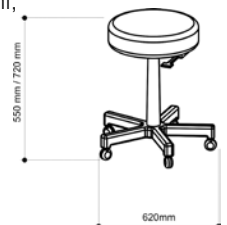

Cena: 6.534 Kč + DPH

Financování na 12 měsíců:

Měsíční splátka - 719 Kč vč. DPH

Financování na 24 měsíců:

Měsíční splátka - 386 Kč vč. DPH

SIT ONE obj. kód - SR1712

Hmotnost 6 kg