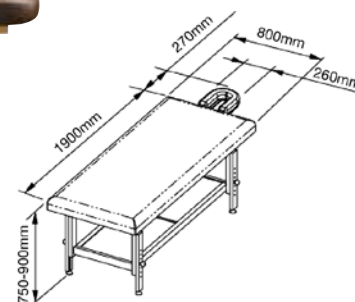

Lehátko COMFORT SPA

LEHÁTKO Z BUKOVÉHO DŘEVA PRO OŠETŘENÍ SPA

Elegantní lehátko s konstrukcí z bukového dřeva, s nastavitelnou výškou, samostatným vysouvacím podhlavníkem pro usnadnění masáže v poloze na břiše.

Čalounění z vysoce kvalitní vinylové tkaniny, chráněné proti mikrobům, bakteriím a plísním. Antistatická úprava s vysokou odolností vůči odření.