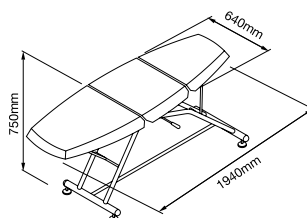

Lehátko COMFORT BASIC

TROJDÍLNÉ MASÁŽNÍ LEHÁTKO

Trojdielné lehátko se samostatným polohováním modulů pro hlavu a nohy. Díky elegantnímu designu, snadnému ovládání a velmi kvalitnímu čalounění patří mezi lehátka s nejlepším poměrem mezi kvalitou a cenou na trhu.

- Otvor na obličej při masáži na břiše.
- Velmi kvalitní a snadno udržovatelné čalounění.
- Samostatné polohování modulů pro hlavu a nohy.